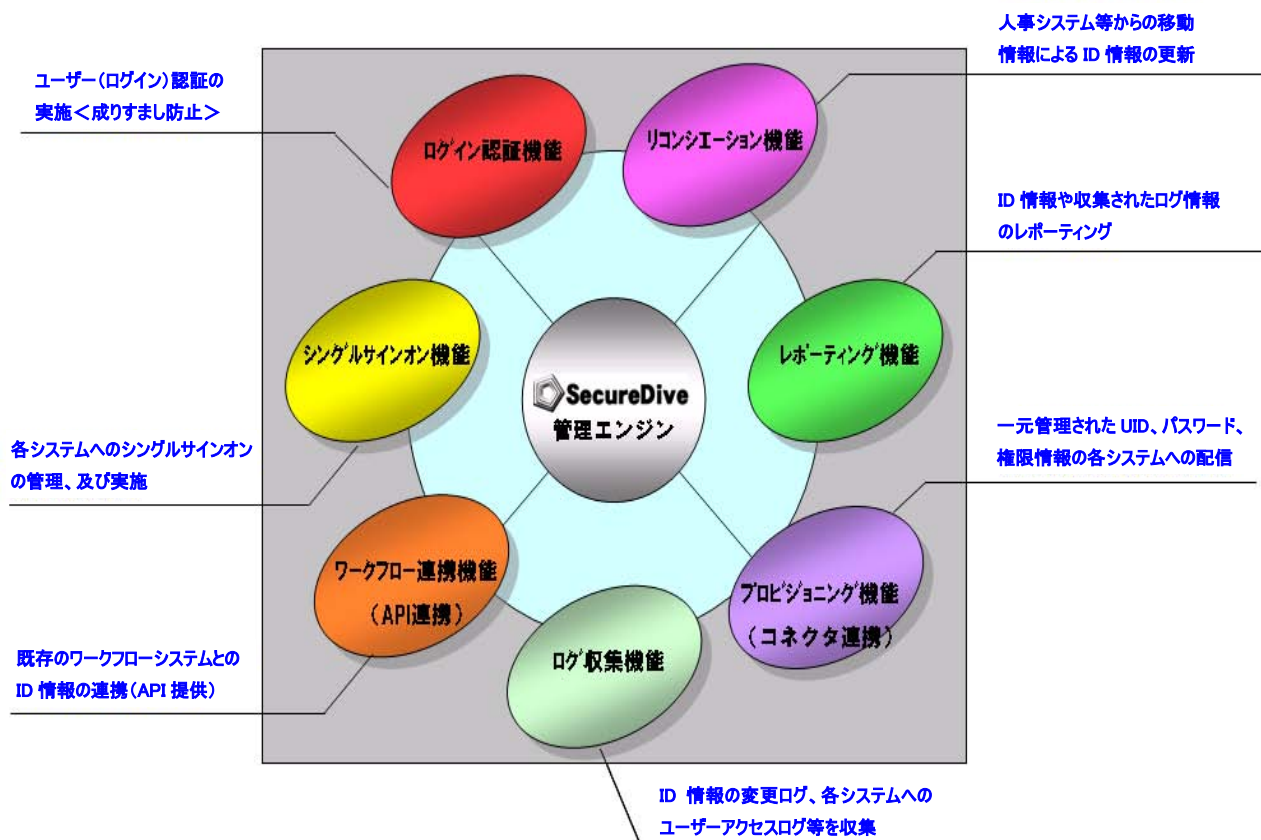

SAP システムも含めた統合 ID 管理ソリューション提供開始

～ID 情報の一元管理と統合認証管理を実現～

SAPアプリケーションのコンサルティング及び開発を手掛けるクレスコ・イー・ソリューション株式会社（本社：東京都港区、代表取締役社長 谷口 義恵）は、企業内に多数存在する、各システムのユーザ ID、パスワード、権限情報等を統合管理する「統合 ID 管理ソリューション」の提供を2月1日から開始しました。

「統合 ID 管理ソリューション」は、ユーザのアイデンティティ情報（ID）の認証・認可や統一的な管理機能を提供し、ID とシステムリソース権限を正しく関連づけ、継続的な管理を可能にします。これにより、企業の IT 環境におけるセキュリティの強化やコンプライアンス遵守を支援するとともに、日常業務およびシステム運用の効率向上を実現いたします。

多様化、複雑化するシステム環境において、システム管理者は以下のような課題を常に抱えています。

- ID 情報を各システムへ個別に登録する必要があり、作業が煩雑で運用コストが増大する
- ID 情報の登録漏れがあると、システムが利用できない
- ID 情報の問い合わせが多い（ユーザ ID、パスワード忘れ等）
- ID 情報の削除を忘れると、セキュリティレベルが低下する（ゴーストアカウントの発生）
- 各システムの ID 情報が個別に管理されているため、内部統制上問題がある

業務システム毎にサーバが乱立している状況では、ユーザ、管理者は複数の ID・パスワードを管理しなければならず、非常に大きな負荷となります。また、このように複雑化した IT 環境では、ビジネス、ワークスタイルの変化に対応した迅速かつ柔軟な変更が困難です。更に、内部統制を推進する為には、「誰が、いつ、どのような作業をして、どのような結果になったのか」を、必要に応じて管理、記録する仕掛けが必要になります。

統合 ID 管理システムは、ユーザや管理者の負荷を抑えつつ、ビジネスの変化に対する IT 環境の柔軟な対応を可能にします。また、ユーザの行動を管理、追跡するための重要な役割を果たし、内部統制を推進する仕掛けのベースとなります。

■ 統合 ID 管理システムの機能

下記7つの機能により ID 情報の一元管理と統合認証管理を実現します。