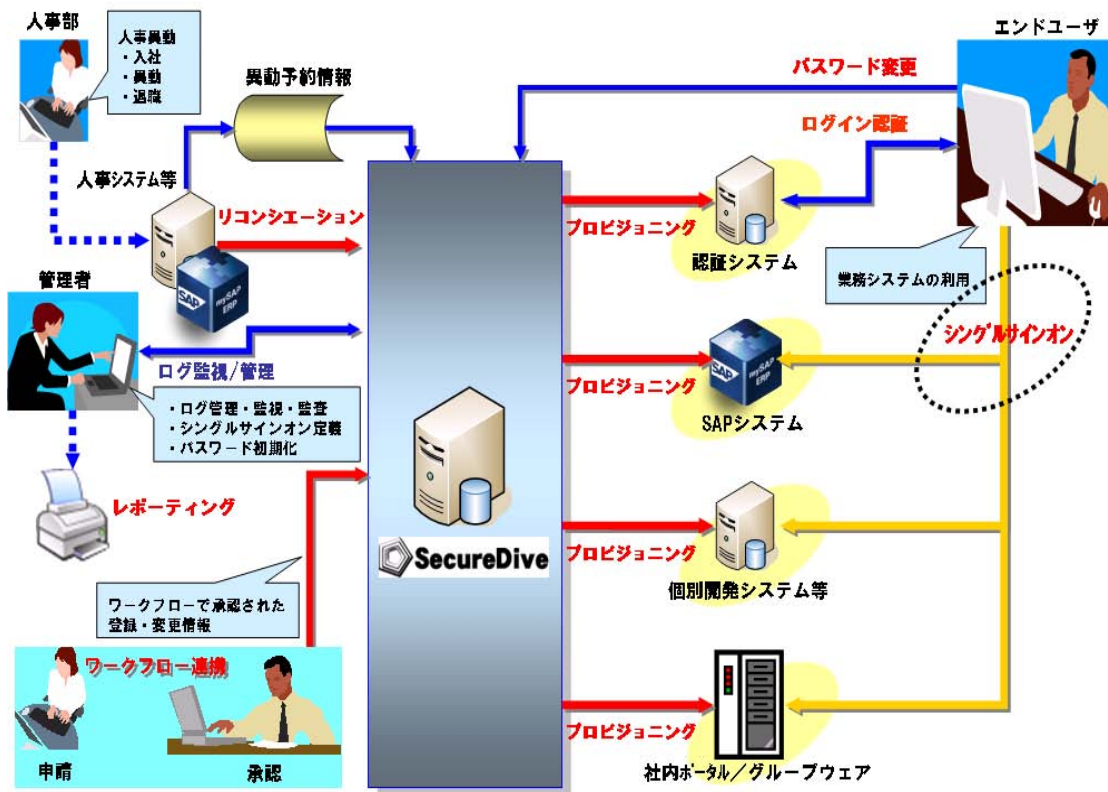

■統合 ID 管理ソリューションの全体像

統合 ID 管理ソリューションは、株式会社クレスコ（本社：東京都港区、代表取締役社長 熊澤 修一）が開発した、個人認証とシングルサインオンを実現する「SecureDive」をコアとした構成となっています。

■クレスコ・イー・ソリューションについて

代表取締役：谷口 義恵 設立：1998年9月 資本金：2億円
本社：東京都港区芝5丁目31番19号 オーエックス田町ビル
URL: <http://www.cresco-es.co.jp>

クレスコ・イー・ソリューションは、SAP ERP の導入コンサルティングから開発・運用までトータルサービスを専門に手掛けています。'94 以来の SAP サービスパートナーとしての豊富な経験と、培ったノウハウを基にお客様に SAP 導入テンプレート『CAPTAIN』を始め、各種サービスを提供しております。当社は SAP ERP をご活用する上で「導入効果のさらなる向上」と「運用におけるコストとリスクの低減」を実現するソリューションを提案しています。ユーザの視点に沿ったサービスを提供する豊富なラインナップにより、お客様の満足度向上、及びビジネスのパフォーマンス向上に貢献しています。

■クレスコについて

代表取締役：熊澤 修一 設立：1988年4月 資本金：25億1487万円
東京証券取引所一部上場 証券コード：4674
本社：東京都港区港南2丁目15番1号 品川インターシティ A 棟 26 階
URL: <http://www.cresco.co.jp>

企業にとって価値あるパートナーになるためには、技術力はもちろん、企業の抱える問題やニーズを的確に捉え、迅速に対応する総合力が必要です。クレスコにはシステム開発のノウハウと優れた技術力に加え、お客様からも評価を頂く品質管理に対する高い意識があります。ミドルウェア開発、基盤構築、及び組込型ソフトウェアの開発はクレスコの屋台骨であり、この3つの部門をお互いに連携させることで、ワンストップかつスピーディに、高品質のソリューションを提供します。

（本件についてのお問い合わせ先）

〒108-0014
住所[東京都港区芝 5-31-19 オーエックス田町ビル]
Tel.[03-5444-4621] Fax.[03-5444-4622]
ソリューション本部 中島、柏田
e-mail[solution@cresco-es.co.jp]